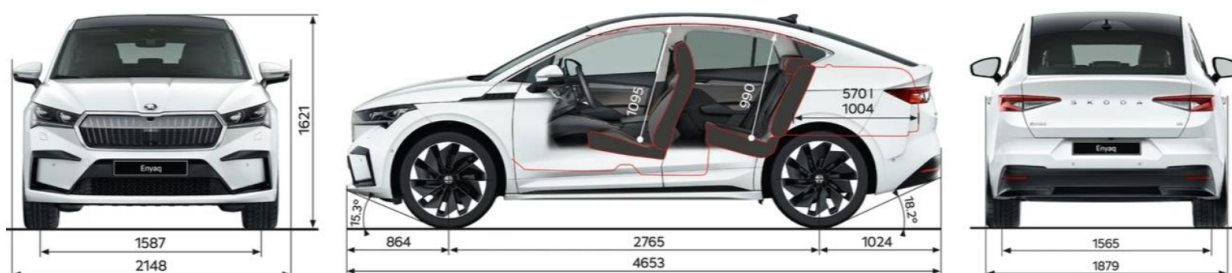

Enterijer

Kožni multifunkcionalni servo volan
Patosnice napred i pozadi
Bezbednost, funkcionalnost, komfor
Airbag za vozača i suvozača, suvozačev airbag sa deaktivacijom
Prednji bočni airbag – ovi
Vazdušne zavese
Upozorenje na sudar sa reakcijom kočenja (vozila, pešaci, biciklisti)
Climatronic
Elektro podizači prednjih i zadnjih stakala

Elektro sklopivi, podesivi i grejani spoljašnji retrovizori sa automatskim zatamnjem na strani vozača
Centralno zaključavanje sa daljinskom komandom
Keyless Go
LED farovi
Tempomat
Lane Keeping Assist
Driver alert
Parking senzori napred i pozadi
Zadnja kamera
Sedišta štof/koža
Manuelno podešavanje visine i lumbalnog dela za prednja sedišta
Disk kočnice napred
Doboš kočnice pozadi
Standardni navigacioni sistem sa media i internet paketom
8 zvučnika

DAB – Digitalni radio prijemnik
Indikator pritiska u pneumaticima
Comfort telefoniranje
Unutrašnji retrovizor sa automatskim zatamnjem
Senzor za kišu
Coming Home i Leaving Home funkcija
Unutrašnje ambijentalno osvetljenje, tip 1
Osvetljenje prostora za noge napred i pozadi
Nedeljiva zadnja klupa, deljiv i sklopiv naslon zadnje klupe sa naslonom za ruku
Podsetnik sigurnosnog pojasa
Priprema za dečje sedište
Tri naslona za glavu pozadi
Stakleni krov
Tonirana stakla
USB tip C
MirrorLink
Kabal za punjenje mode 3, tip 2/3, 16 A