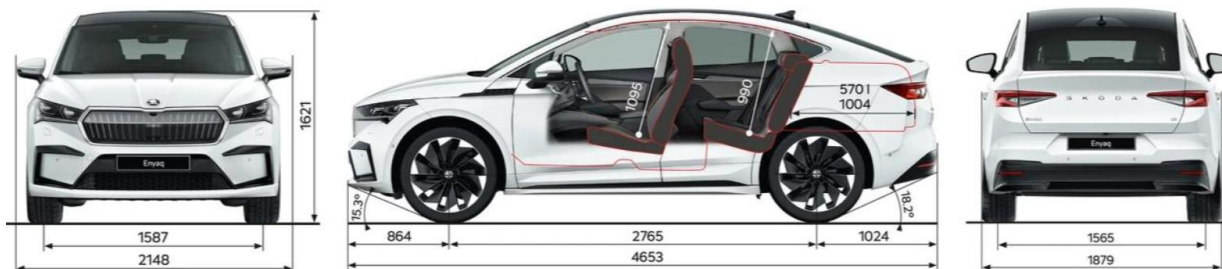

Standardni navigacioni sistem sa media i internet paketom
Sound system Canton
DAB – Digitalni radio prijemnik
Indikator pritiska u pneumaticima
Comfort telefoniranje sa LTE i wireless charging
Unutrašnji retrovizor sa automatskim zatamnjem
Senzor za kišu
Grejane dizne za pranje vetrobranskog stakla
Coming Home i Leaving Home funkcija
Ambijentalno osvetljenje, stiški osvetljeni spoljašnji elementi sa strane i napred
Unutrašnje ambijentalno osvetljenje, tip 2
Osvetljenje prostora za noge napred i pozadi
Nedeljiva zadnja klupa, deljiv i sklopiv naslon zadnje klupe sa naslonom za ruku
Podsetnik sigurnosnog pojasa
Priprema za dečje sedište
Tri naslona za glavu pozadi
Priprema za kuku
USB tip C
MirrorLink
230-V inverter
Kabal za punjenje mode 3, tip 2/3, 16 A